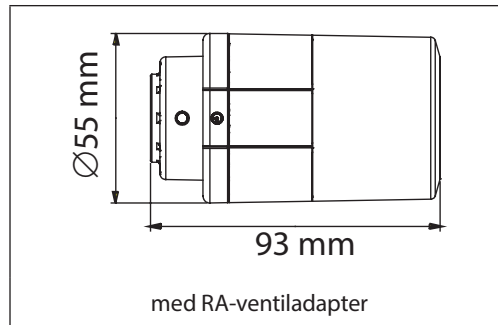

Mål

Danfoss A/S

Climate Solutions, Salg Denmark • danfoss.dk • +45 6991 8080 • kundeservice.dk@danfoss.com

Enhver produktinformation, herunder, men ikke begrænset til, information om valg af produkter, deres applikation eller brug, produktdesign, vægt, dimensioner, kapacitet eller andre tekniske data i kataloger, beskrivelser, prospekter, annoncer m.v., og uanset om informationen er givet i skrift, mundtligt, elektronisk, online eller via download, er at betragte som orienterende, og er kun forpligtende i det omfang, Danfoss udtrykkeligt henviser hertil i tilbud eller ordrebekræftelse. Danfoss påtager sig intet ansvar for mulige fejl i kataloger, brochurer, videoer og andet materiale. Danfoss forbeholder sig ret til uden varsel at foretage ændringer i sine produkter, såfremt dette kan ske uden væsentligt at ændre produkterne form eller funktion. Alle varemærker i dette materiale tilhører Danfoss A/S eller selskaber i Danfoss-koncernen. Danfoss og alle Danfoss logoer er varemærker tilhørende Danfoss A/S. Alle rettigheder forbeholdes.