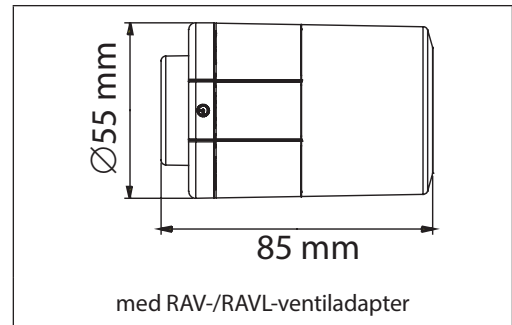

Mål

Danfoss A/S

Climate Solutions, Salg Denmark • danfoss.dk • +45 6991 8080 • kundeservice.dk@danfoss.com

Enhver produktinformation, herunder, men ikke begrænset til, information om valg af produkter, deres applikation eller brug, produktdesign, vægt, dimensioner, kapacitet eller andre tekniske data i kataloger, beskrivelser, prospekter, annoncer m.v., og uanset om informationen er givet i skrift, mundtligt, elektronisk, online eller via download, er at betragte som orienterende, og er kun forpligtende i det omfang, Danfoss udtrykkeligt henviser hertil i tilbud eller ordrebekræftelse. Danfoss påtager sig intet ansvar for mulige fejl i kataloger, brochurer, videoer og andet materiale. Danfoss forbeholder sig ret til uden varsel at foretage ændringer i sine produkter, såfremt dette kan ske uden væsentligt at ændre produkterne form eller funktion. Alle varemærker i dette materiale tilhører Danfoss A/S eller selskaber i Danfoss-koncernen. Danfoss og alle Danfoss logoer er varemærker tilhørende Danfoss A/S. Alle rettigheder forbeholdes.