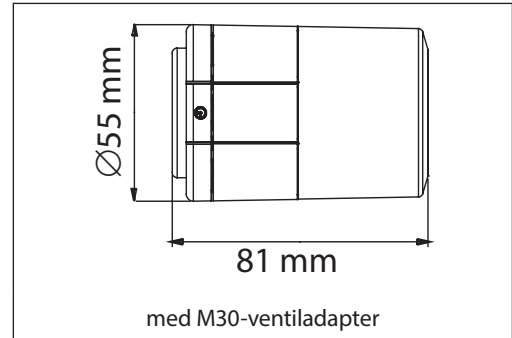

Mål

Danfoss A/S

Climate Solutions, Salg Denmark • danfoss.dk • +45 6991 8080 • kundeservice.dk@danfoss.com

Enhver produktinformation, herunder, men ikke begrænset til, information om valg af produkter, deres applikation eller brug, produktdesign, vægt, dimensioner, kapacitet eller andre tekniske data i kataloger, beskrivelser, prospekter, annoncer m.v., og uanset om informationen er givet i skrift, mundtligt, elektronisk, online eller via download, er at betragte som orienterende, og er kun forpligtende i det omfang, Danfoss udtrykkeligt henviser hertil i tilbud eller ordrebekræftelse. Danfoss påtager sig intet ansvar for mulige fejl i kataloger, brochurer, videoer og andet materiale. Danfoss forbeholder sig ret til uden varsel at foretage ændringer i sine produkter, såfremt dette kan ske uden væsentligt at ændre produkterne form eller funktion. Alle varemærker i dette materiale tilhører Danfoss A/S eller selskaber i Danfoss-koncernen. Danfoss og alle Danfoss logoer er varemærker tilhørende Danfoss A/S. Alle rettigheder forbeholdes.