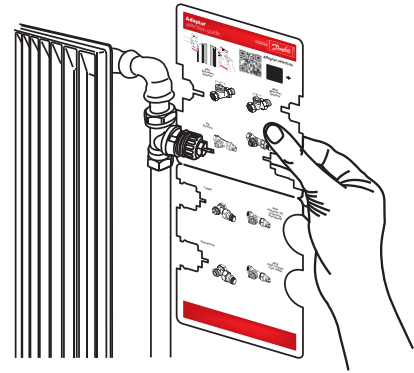

Installation

1. Start med at montere den korrekte adapter. Identificér den påkrævede adapter med adaptervejledningen.